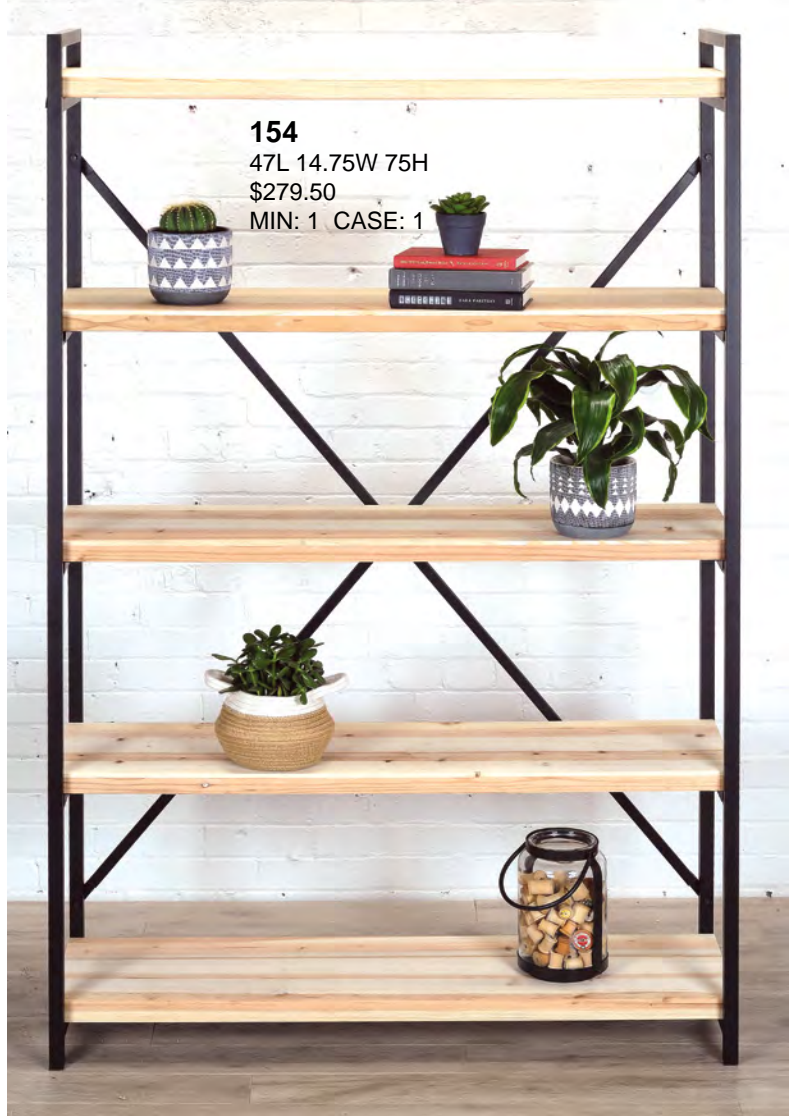

154
47L 14.75W 75H
$279.50
MIN: 1 CASE: 1